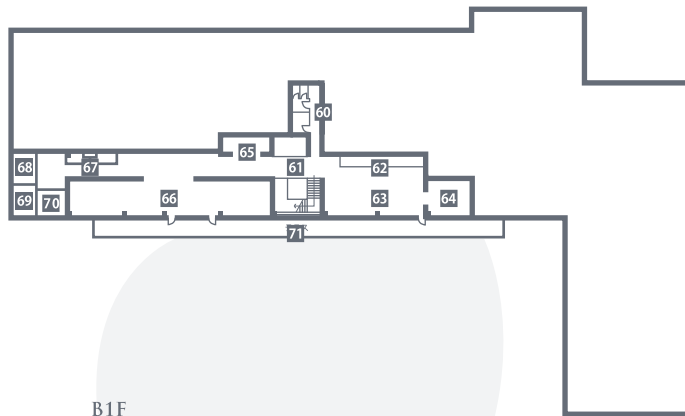

HEALING RESORT & KAGA CUISINE
HOTEL ARROWLE
AUBERGE

FLOOR MAP

館内マップ

1F

1F

- 01 メインエントランス
- 02 クローク
- 03 フロント
- 04 ロビーラウンジ
- 05 テラス
- 06 パーラウンジ“ベネオーレ”[32席]
- 07 TEL BOX & エレベーターホール
- 08 カラオケルーム
- 09 麻雀ルーム
- 10 ショップ
- 11 自販機コーナー
- 12 WC
- 13 TEL BOX
- 14 スパ受付
- 15 エステサロン
- 16 女子更衣室
- 17 男子更衣室
- 18 浴場
- 19 露天風呂
- 20 露天風呂
- 21 屋外スポーツ用出入口
- 22 卓球
- 23 男子ロッカー
- 24 男子洗面所
- 25 女子洗面所
- 26 女子ロッカー
- 27 シャワー
- 28 スチームサウナ
- 29 ソラリウム

- 30 屋外オケシャワー
- 31 クールタブ
- 32 フィンランドサウナ
- 33 屋外リラクゼーションプール
- 34 バーデプール
- 35 ラッププール
- 36 チャペル
- 37 チャペル広場
- 38 新婦更衣室
- 39 WC
- 40 チャペルアプローチ
- 41 宴会場エントランス
- 42 宴会場ホワイエ
- 43 大宴会場“瑞松”
- 44 クローク
- 45 男子 WC
- 46 身障者用 WC
- 47 女子 WC
- 48 ゲストラウンジ
- 49
- 50 美容・着付け室
- 51 写真室
- 52 小宴会場“もくれん”
- 53 小宴会場“くちなし”
- 54 小宴会場“ききょう”
- 55 小宴会場“すいせん”
- 56 多目的ルーム
- 57 WC
- 58 ブライダルサロン
- 59 テラスレストラン“ベラヴィスタ”[74席]

B1F

- 60 WC
- 61 キャッシャー
- 62 カウンター [12席]
- 63 三匹の仔豚 [32席]
- 64 個室 [8名]
- 65 カウンター [10席]
- 66 日本料理 竹翠 [テーブル66席 / 座敷3席]
- 67 WC
- 68 座敷 [6名]
- 69 座敷 [6名]
- 70 座敷 [8名]
- 71 テラス

B1F