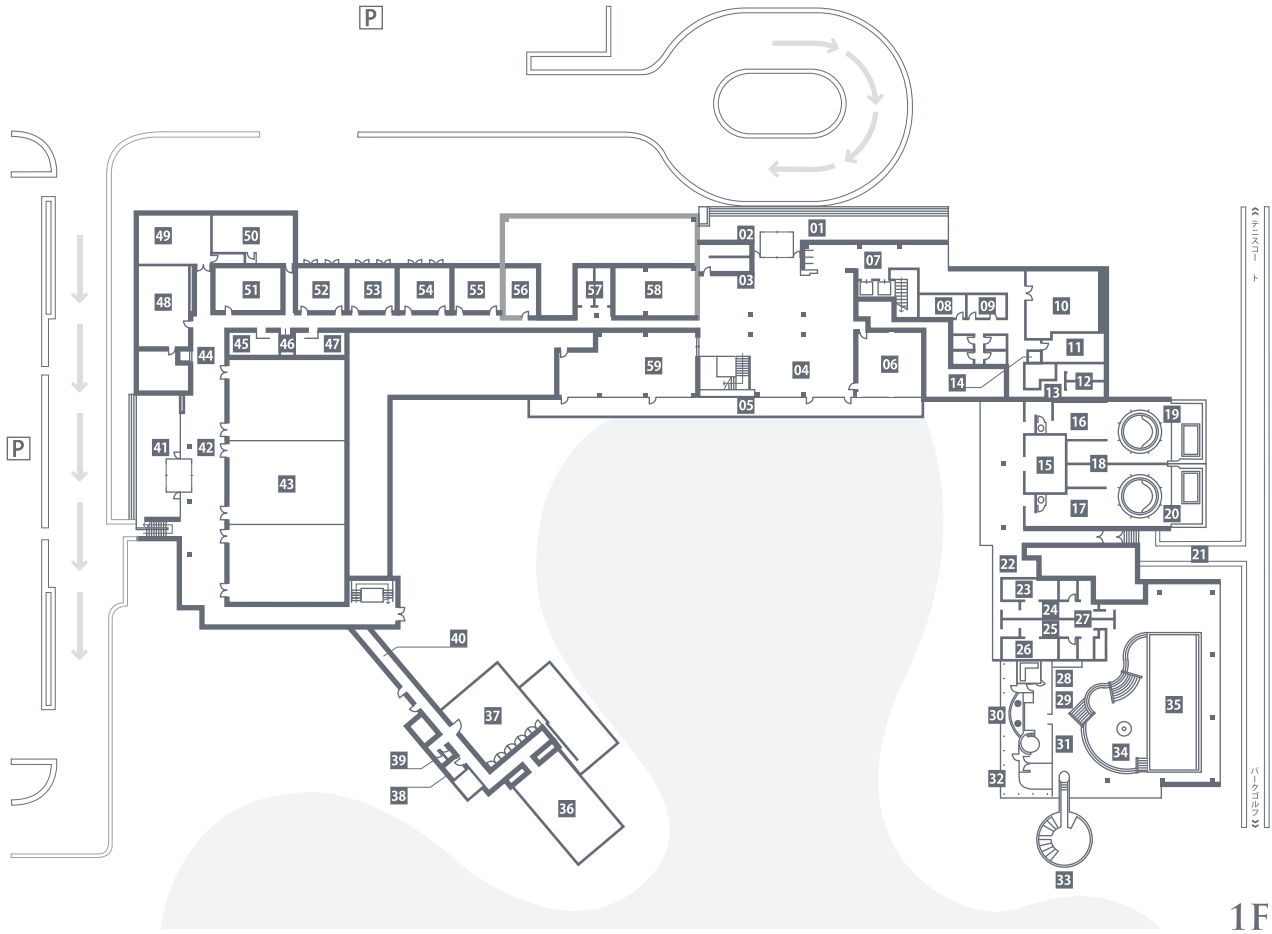

HEALING RESORT & KAGA CUISINE
HOTEL ARROWLE
AUBERGE

FLOOR MAP

館内マップ

1F

1F

- 01 メインエントランス
- 02 クローク
- 03 フロント
- 04 ロビーラウンジ
- 05 テラス
- 06 パーラウンジ“ベネオーレ”[32席]
- 07 TEL BOX & エレベーターホール
- 08 カラオケルーム
- 09 麻雀ルーム
- 10 ショップ
- 11 自販機コーナー
- 12 WC
- 13 TEL BOX
- 14 スパ受付
- 15 エステサロン
- 16 女子更衣室
- 17 男子更衣室
- 18 浴場
- 19 露天風呂
- 20 露天風呂
- 21 屋外スポーツ用出入口
- 22 卓球
- 23 男子ロッカー
- 24 男子洗面所
- 25 女子洗面所
- 26 女子ロッカー
- 27 シャワー
- 28 スチームサウナ
- 29 ソラリウム

- 30 屋外オケシャワー
- 31 クールタブ
- 32 フィンランドサウナ
- 33 屋外リラクゼーションプール
- 34 バーデプール
- 35 ラッププール
- 36 チャペル
- 37 チャペル広場
- 38 新婦更衣室
- 39 WC
- 40 チャペルアプローチ
- 41 宴会場エントランス
- 42 宴会場ホワイエ
- 43 大宴会場“瑞松”
- 44 クローク
- 45 男子 WC
- 46 身障者用 WC
- 47 女子 WC
- 48 ゲストラウンジ
- 49
- 50 美容・着付け室
- 51 写真室
- 52 小宴会場“もくれん”
- 53 小宴会場“くちなし”
- 54 小宴会場“ききょう”
- 55 小宴会場“すいせん”
- 56 多目的ルーム
- 57 WC
- 58 ブライダルサロン
- 59 テラスレストラン“ベラヴィスタ”[74席]

B1F

- 60 WC
- 61 キャッシャー
- 62 カウンター [12席]
- 63 三匹の仔豚 [32席]
- 64 個室 [8名]
- 65 カウンター [10席]
- 66 日本料理 竹翠 [テーブル66席 / 座敷3席]
- 67 WC
- 68 座敷 [6名]
- 69 座敷 [6名]
- 70 座敷 [8名]
- 71 テラス

B1F